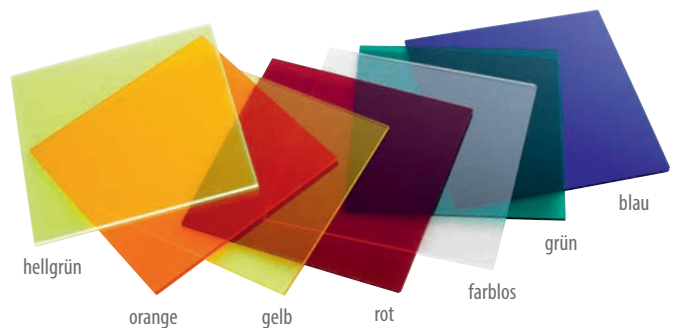

rot   honig   banane   samtgelb   limette   apfel   olive   grün

UNSERE OBERFLÄCHEN

- sind frei von Holzschutzmitteln, giftigen Schwermetallen, Formaldehyd, Phthalaten, Methylpyrrolidon, Weichmachern, CMR-Stoffen, Kat. 1 + 2, flüchtigen halogenorganischen Verbindungen.
- erfüllen die EN 71-3 (Sicherheit von Kinderspielzeug).
- erfüllen die DIN 53160 Teil 1 + 2 (Beständigkeit gegen Schweiß und Speichel, cremebeständig).
- erfüllen die Vorgaben der Lackverordnung ChemVOCFarbV vom 23.12.2004 (Decopaintrichtlinie).

DREHHAKEN

Mehr Informationen im Garderobenbereich auf Seite 220.

OBERFLÄCHEN – MÖBEL

Buche furniert

Birke natur / mobiLINE

Birke Multiplex

Buche Multiplex

Birke-Dekor
(auch für Fronten)

Buche-Dekor
(auch für Fronten)

weiß
(auch für Fronten)

grau
(auch für Fronten)

GRIFFE – MÖBEL UND BÜRO

Beschreibung der Schließtechnik auf Seite 89.

GRIFFE – KÜCHE

ACRYLGLAS

Acrylglasflächen sind bei Auslieferung mit einer Schutzfolie versehen. Weitere Informationen siehe Seite 104.

TRETFORD TEPPICH PODEST- UND BODENBELÄGE

Aus 80% Ziegenhaar, 20% reine Schurwolle, aus natürlichem Jutegewebe, schwer entflammbar.

Von Natur aus antistatisch, geräuschkämpfend, für Fußbodenheizung geeignet. Weitere Informationen finden Sie auf Seite 306 - 307.

zink 523   braun 572   sand 555   natur 515   adriablau 517   ozeanblau 514   türkis 628   blau 516   dunkelblau 575   petrol 567